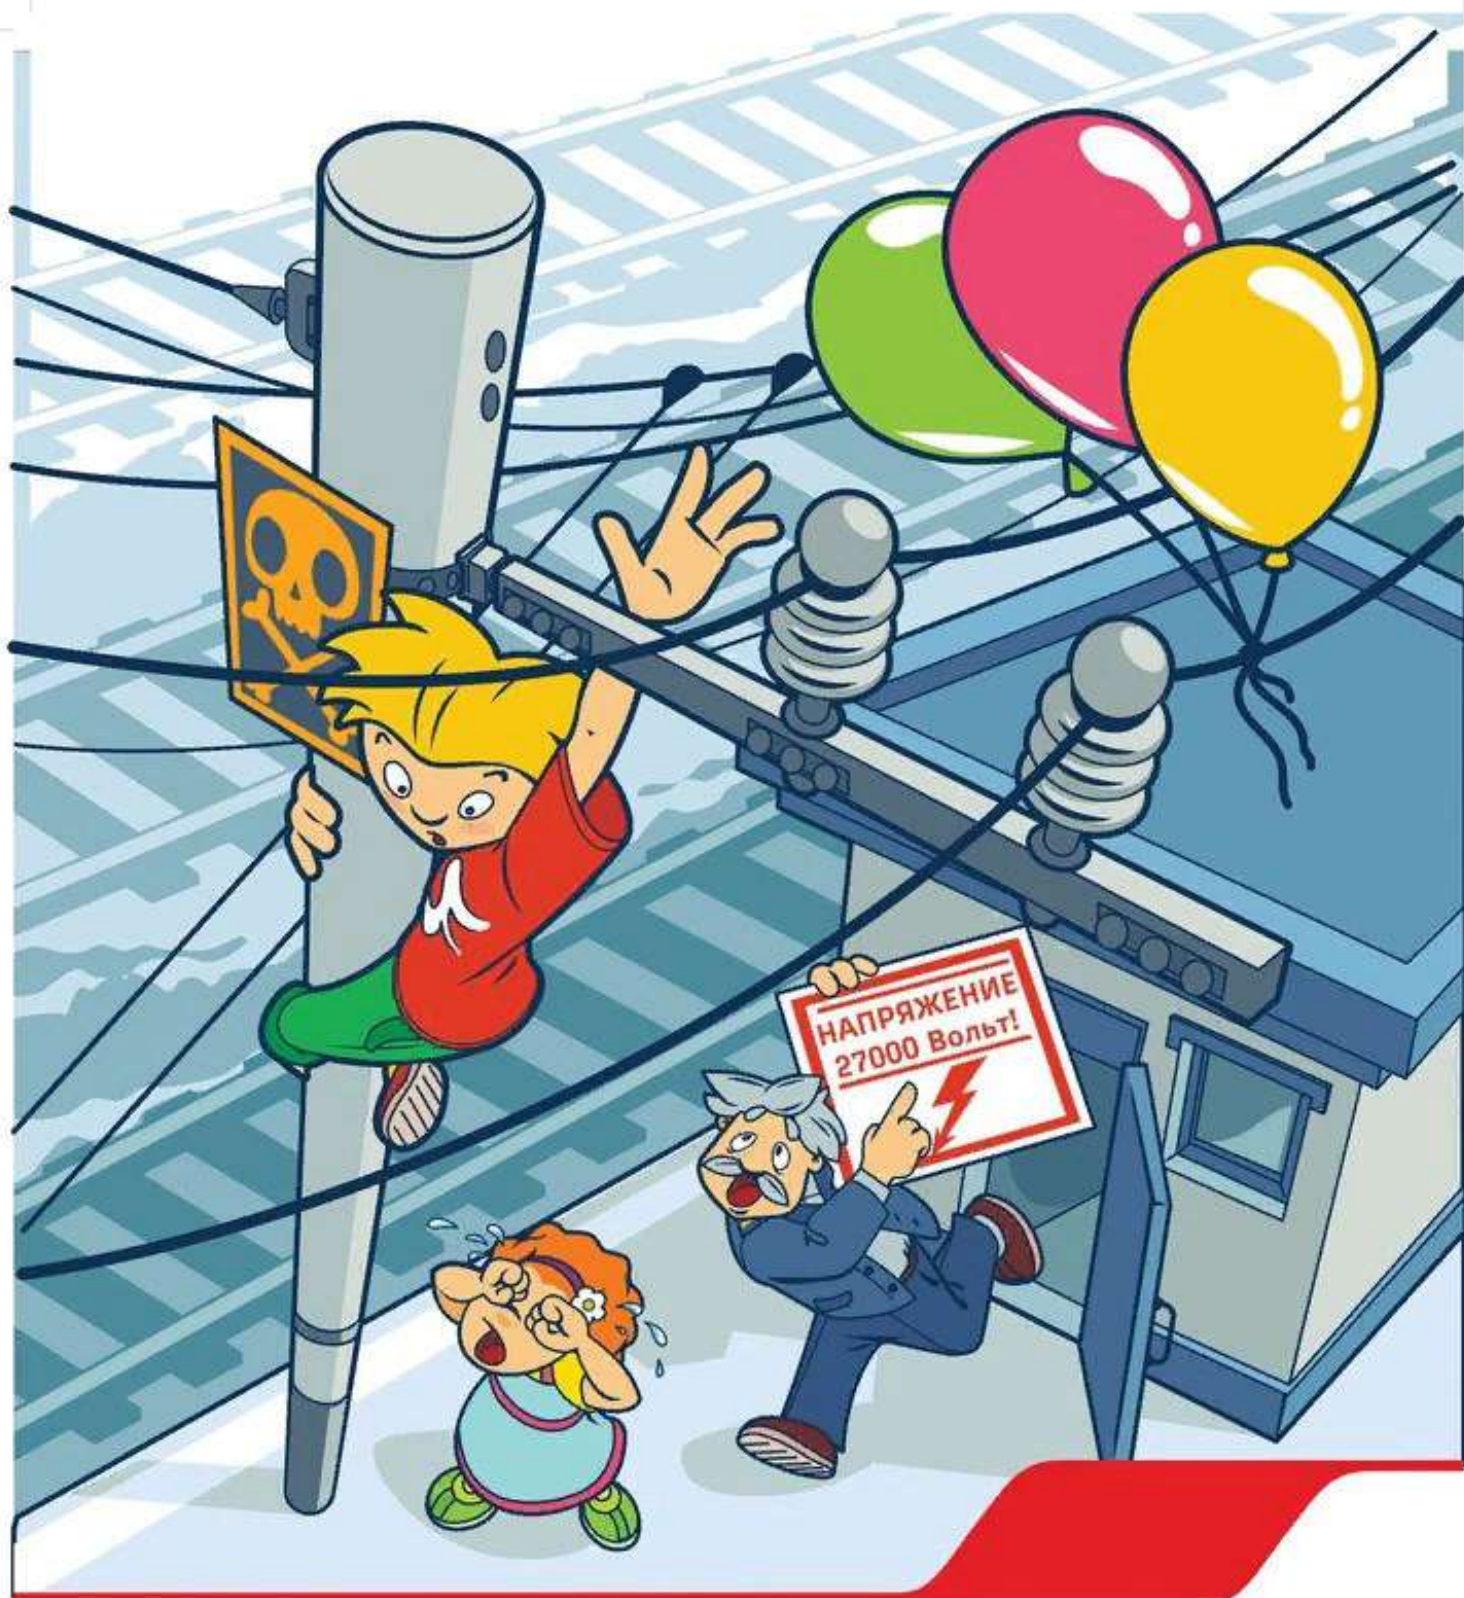

**Переходи пути только в установленных местах! У поезда очень высокая скорость, он не сможет остановиться мгновенно.**

Железная дорога – зона повышенной опасности. ОАО «РЖД» ежегодно проводит работу по совершенствованию методов обеспечения безопасности на железной дороге. ОАО «РЖД» призывает граждан быть бдительными, находясь вблизи объектов железнодорожного транспорта, беречь свою жизнь и предупреждать об угрозах окружающих.

**Проезд на крышах и подножках поездов –  
может стоить жизни!**

**РЖД**

**Плеер и железная дорога -  
несовместимы!**

**РЖД**

**Нельзя переходить пути  
в неподобающем месте!**

**РЖД**

**Приближаться к проводам меньше чем на 2 метра – смертельно опасно!**

## Сними наушники и капюшон вблизи железной дороги! Они мешают заметить поезд!

Железная дорога – зона повышенной опасности. ОАО «РЖД» ежегодно проводит работу по совершенствованию методов обеспечения безопасности на железной дороге. ОАО «РЖД» призывает граждан быть бдительными, находясь вблизи объектов железнодорожного транспорта, беречь свою жизнь и предупреждать об угрозах окружающих.

## Железная дорога – не место для игр!

Железная дорога – зона повышенной опасности. ОАО «РЖД» ежегодно проводит работу по совершенствованию методов обеспечения безопасности на железной дороге. ОАО «РЖД» призывает граждан быть бдительными, находясь вблизи объектов железнодорожного транспорта, беречь свою жизнь и предупреждать об угрозах окружающих.